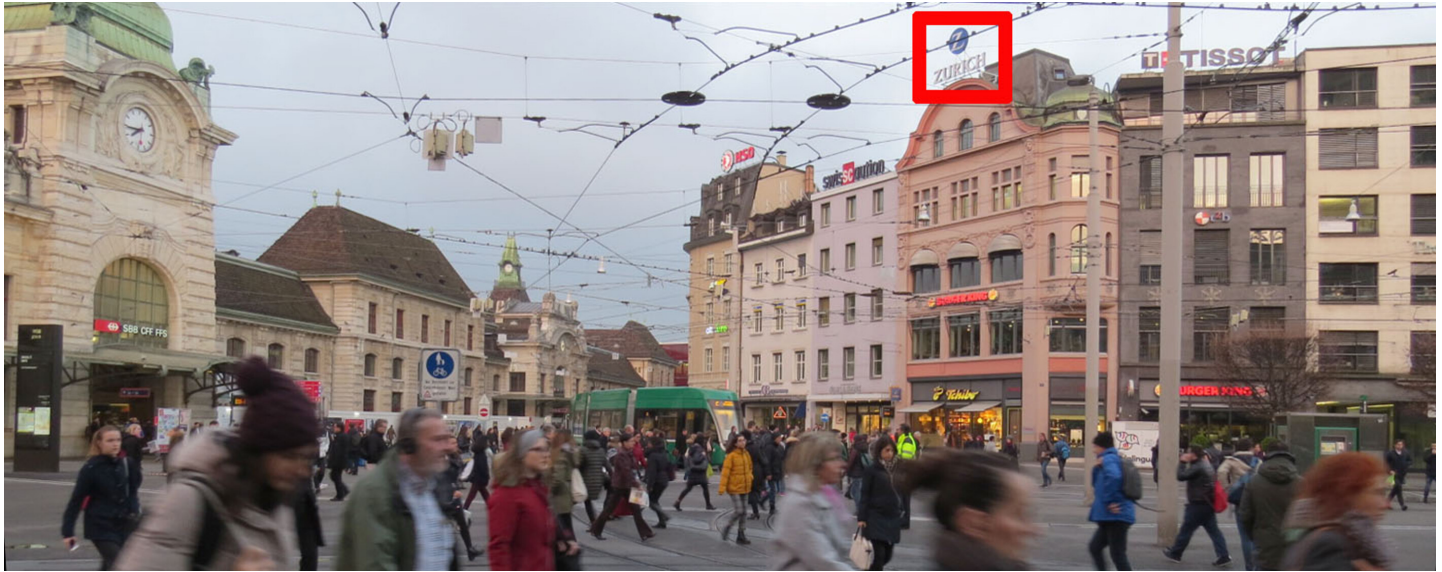

BASEL, LEUCHTSCHRIFT DIREKT AM BAHNHOFPLATZ

Centralbahnplatz 9

ANGABEN ZUR FLÄCHE

Grösse	ca. B 4.00 m x H 1.80 m
Total	ca. 7.20 m ²
Verfügbarkeit	Permanent
Beleuchtung	keine
Frequenzen pro 4 Wochen	ca. 2'500'000
Einsicht	Frontal, seitlich/schräg

LAGE | BESCHRIEB

- Direkt am Bahnhofplatz in Basel
- Mindestvertragsdauer: 5 Jahre
- Direkt gegenüber Ausgang Basel SBB und EuroAirport Bus-Linie 50
- Sehr viele Fussgänger
- Tramhaltestelle mit 8 Linien und umliegendem Taxi- und Busstandort
- Top Lage / Wirkung direkt auf den Bahnhofplatz
- Mit ca. 16 Meter ab Boden die ideale Höhe
- Leuchtschrift in Einzelbuchstaben oder ausgeschnittenes Logo möglich
- Die kompletten Stromkosten müssen vom Werbetreibenden übernommen werden
- Produktion, Montage / Demontage sowie kompletter Rückbau wird kundenseitig ausgeführt
- Einmalige Gebühr für das Beantragen der Reklambewilligung: CHF 3'250.00