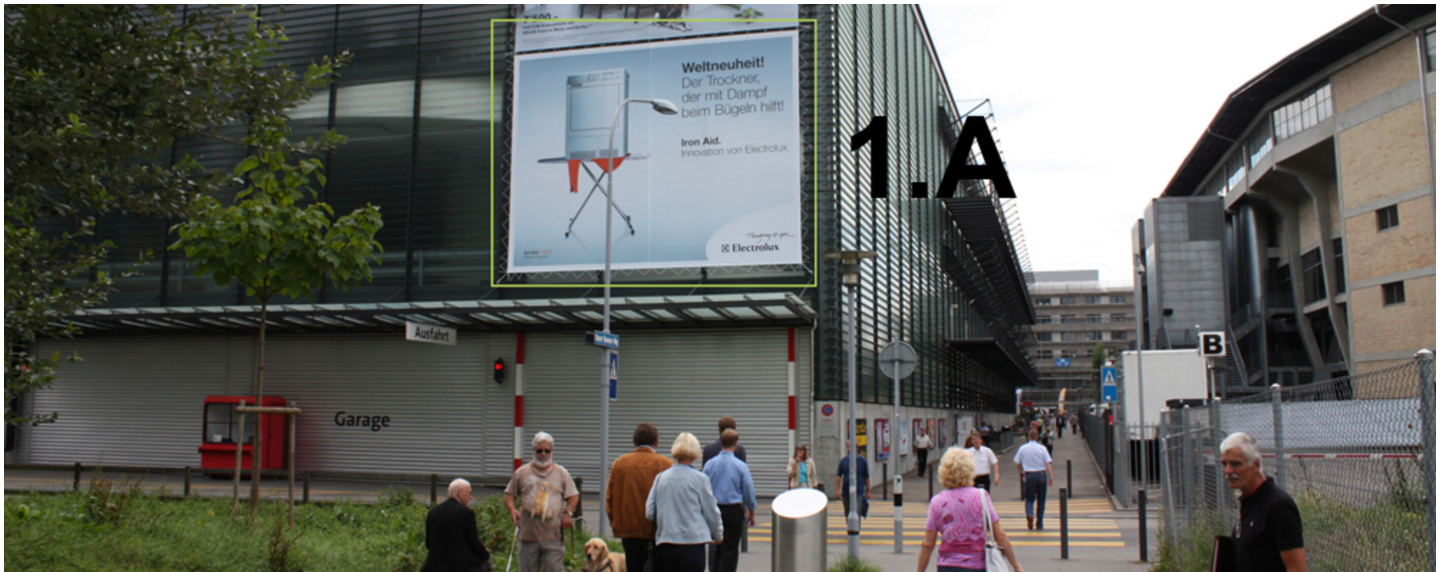

ZÜRICH, MESSE 1.A

Auf der Nordseite des Messegebäudes

ANGABEN ZUR FLÄCHE

Grösse	B 9.30 m x H 6.75 m
Total	62.78 m2
Verfügbarkeit	Permanent
Beleuchtung	keine
Frequenzen pro Messe	je nach Messe
Einsicht	Frontal, seitlich/schräg

LAGE | BESCHRIEB

- Auf der Nordseite des Messegebäudes
- Ankommende Besucher erreichbar
- Vom Messeparkhaus her ankommend
- An der Gebäude-Ecke platziert
- Gute Betrachtungszeit und guter Betrachtungsabstand
- Preise für kleinere Messen/Veranstaltungen auf Anfrage