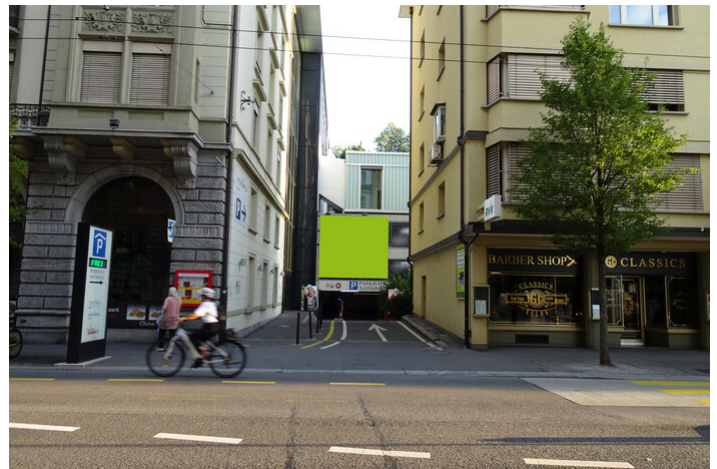

SITUATIONSPLAN

[Google Map](#)

Haldenstrasse 23