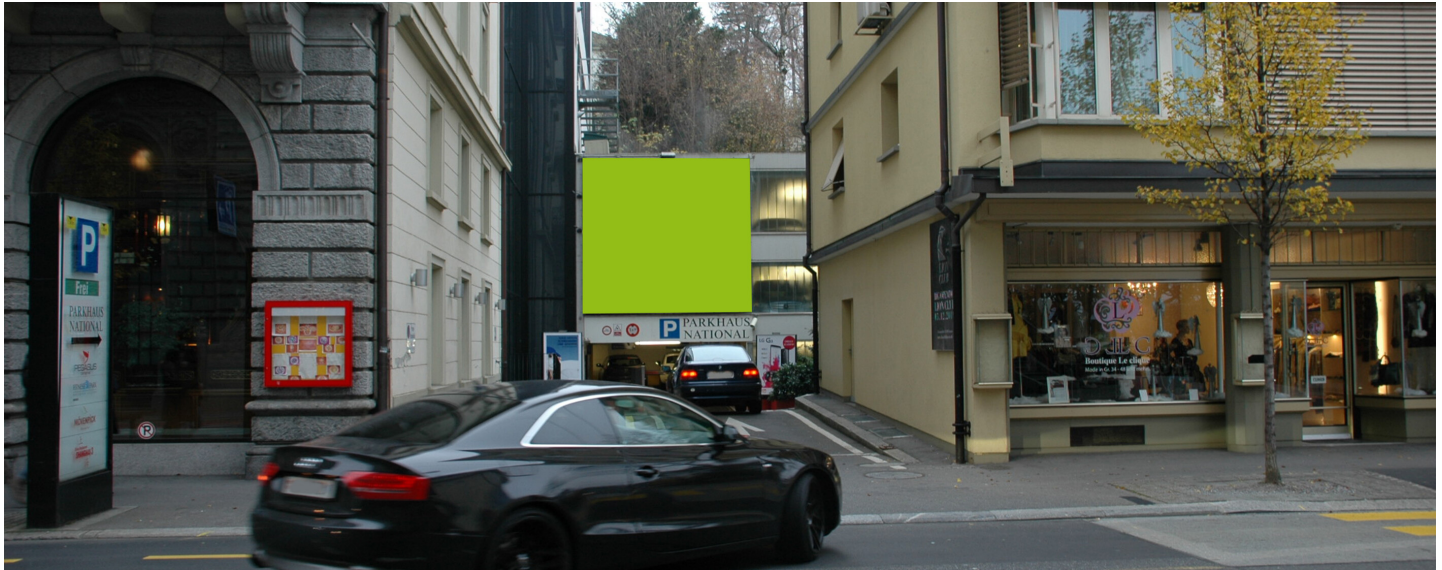

## LUZERN, PARKHAUS NATIONAL / CASINO

Haldenstrasse 23

### ANGABEN ZUR FLÄCHE

Grösse	B 5.00 m x H 4.50 m
Total	22.50 m <sup>2</sup>
Verfügbarkeit	Permanent
Beleuchtung	ja
Frequenzen pro 4 Wochen	ca. 350'000
Einsicht	Frontal

### LAGE | BESCHRIEB

- Parkhaus National, Haldenstrasse
- Poster ist oberhalb der Parkhauseinfahrt
- Ausgeh-Quartier, Bars, Clubs, noble Hotels National 5\*, Palace 5\*, Schweizerhof 5\*, Montana 4\*
- Vis à vis Casino Luzern - Kursaal
- Die Frequenzen umfassen die potentiellen Blickkontakte von Parkhausnutzern, ÖV-Nutzern und Autofahrer