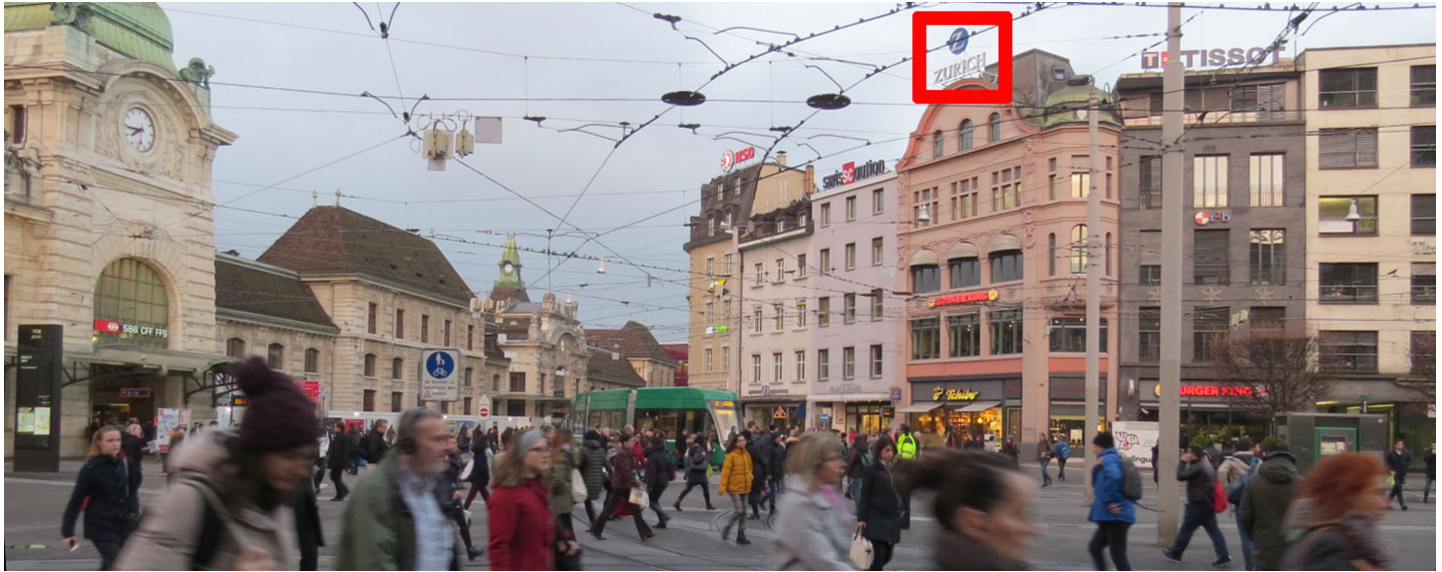

## BASEL, LEUCHTSCHRIFT DIREKT AM BAHNHOFPLATZ

### Centralbahnplatz 9

#### LAGE | BESCHRIEB

- Direkt am Bahnhofplatz in Basel
- Mindestvertragsdauer: 5 Jahre
- Direkt gegenüber Ausgang Basel SBB und EuroAirport Bus-Linie 50
- Sehr viele Fussgänger
- Tramhaltestelle mit 8 Linien und umliegendem Taxi- und Busstandort
- Top Lage / Wirkung direkt auf den Bahnhofplatz
- Mit ca. 16 Meter ab Boden die ideale Höhe
- Leuchtschrift in Einzelbuchstaben oder ausgeschnittenes Logo möglich
- Die kompletten Stromkosten müssen vom Werbetreibenden übernommen werden
- Produktion, Montage / Demontage sowie kompletter Rückbau wird kundenseitig ausgeführt
- Einmalige Gebühr für das Beantragen der Reklambewilligung: CHF 3'250.00